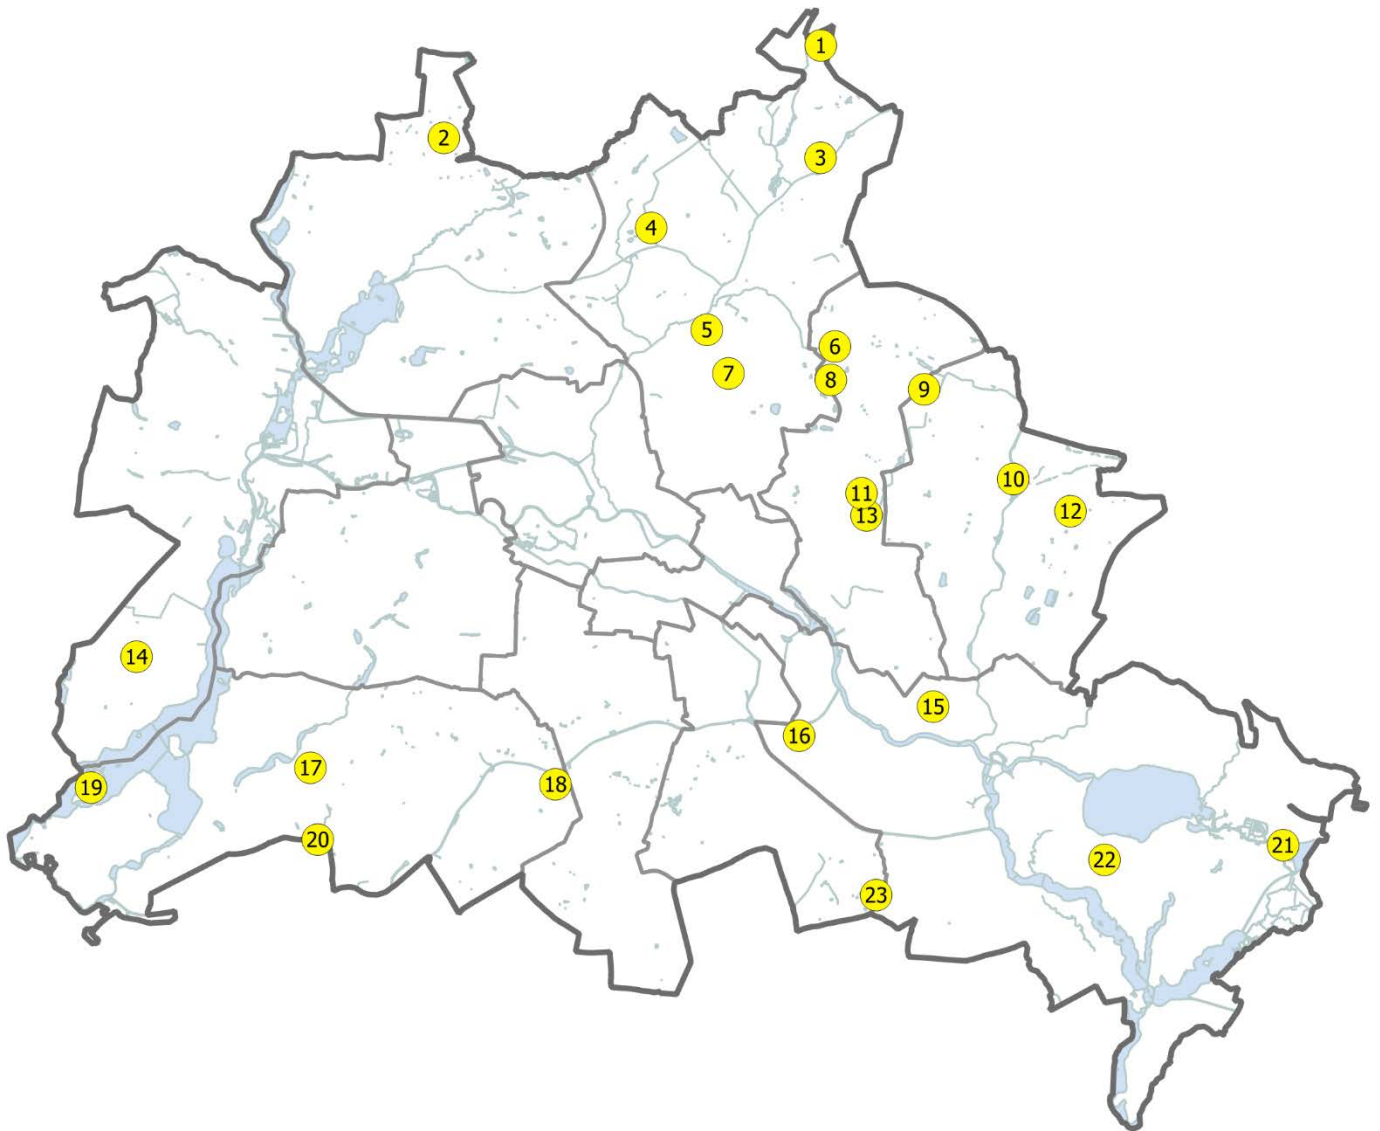

Berliner Amphibienkartierung 2020

Übersicht der Untersuchungsgebiete

Stand: 04.03.2020

Anlage-1_Untersuchungsgebiete

Nr	Untersuchungsgebiet	Teilflächen	Bezirk
1	Hobrechtsfelder Rieselfelder	Diverse Becken in der Rieselfeldlandschaft	Pankow
2	Hubertussee Reinickendorf	Hubertussee, Waldsee, Forstteich	Reinickendorf
3	Nordteiche	mehrere Teiche sowie Moorlinse	Pankow
4	Krugpfuhl	Krugpfuhl, Zingerteiche, Teich im Botanischen Volkspark, Graben 5	Pankow
5	Bahnbrache Pankow	Nasses Dreieck, mehrere Teiche und Becken	Pankow
6	Malchower See	Malchower See, Berl, Molchteich, Dekrapfuhl	Lichtenberg
7	Teiche Heinersdorf	Hamburger Teich, Rohrpfuhl, Goldfischeich, Kreuzpfuhl und ein weiterer Teich	Pankow
8	Bitburger Teiche	Bitburger Teiche, Birkenpfuhl, Darßer Graben	Lichtenberg / Pankow
9	Krugwiesen	Hohenschönhausener See, Alte Kohlbeke, weitere Gewässer	Marzahn-Hellersdorf / Lichtenberg
10	Kienberg	Wuhleteich, Hasenpfuhl, Nesselsee, Alte Wuhle, Teich im Chinesischen Garten und ein weiteres Kleingewässer	Marzahn-Hellersdorf
11	Herzberge Nord	Herzbergeiche, Schulteich und weitere Gewässer	Lichtenberg
12	Schleipfuhl	Schleipfuhl, Wernersee, Wernergraben	Marzahn-Hellersdorf
13	Herzberge Süd	Knabenteich, Eichenpfuhl, Hirtenpfuhl, Lindenhofteich, Südbecken und weitere Gewässer	Lichtenberg
14	Upstall	Upstallteiche, Eichelmatenteiche	Spandau
15	Wuhlheide	FEZ-Badesee, Hohe Wallgrabenteiche, Absetzbecken Wuhlheide	Treptow-Köpenick
16	Königsheide	Königsheideteich, Gewässer im Späth-Arboretum und in der KGA Baumfreunde	Treptow-Köpenick
17	Vierling	Vierling, Sandgrubenteich, Waldsee	Steglitz-Zehlendorf
18	Lankegrabenteich	Lankegrabenteich, Theodosiusteich und ein Kleingewässer	Steglitz-Zehlendorf
19	Pfaueninsel	Büffelteich, Biberteich, Meiereiteich, Hechtgraben, Wasservogelteich	Steglitz-Zehlendorf
20	Buschgraben	Buschgrabensee, Krummes Fenn, Siepeteich, Gewässer im Freilandlabor Zehlendorf	Steglitz-Zehlendorf
21	Hubertussee Treptow-Köpenick	Hubertussee und weitere Gewässer	Treptow-Köpenick
22	Teufelssee	Teufelssee und Teufelsseemoor	Treptow-Köpenick
23	Landschaftspark Rudow-Altglienicke	Massantepfuhl, Kiesteich und weitere Gewässer	Neukölln / Treptow-Köpenick